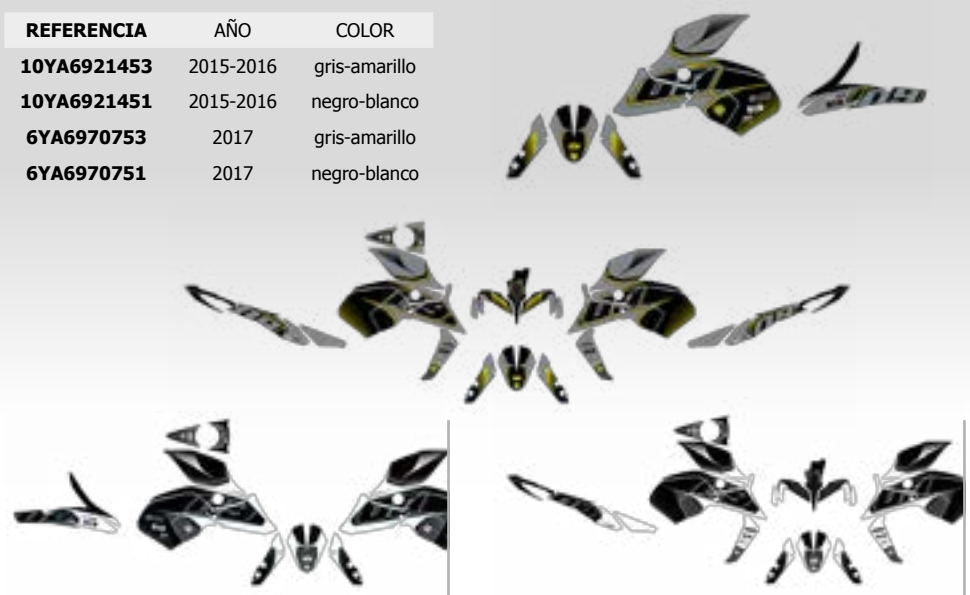

HONDA
CB500F

HONDA CB1000R

REFERENCIA	AÑO	COLOR
10HO6960825	2008-2016	rojo-azul

HONDA CB500F

REFERENCIA	AÑO	COLOR
10HO6960751	2013-2015	negro-blanco

HONDA CB1000R

REFERENCIA	AÑO	COLOR
10HO6960851	2008-2016	negro-blanco

KI DECO UP MAXIMIZE SUZUKI

5

SUZUKI
SV650

SUZUKI
SV650

SUZUKI
GSR750

SUZUKI
GSR750

SUZUKI SV650

REFERENCIA	AÑO	COLOR
10SU6961235	2008-2016	azul-amarillo
10SU6961251	2008-2016	negro-blanco
10SU6961254	2008-2016	gris-blanco

SUZUKI GSR750

REFERENCIA	AÑO	COLOR
10SU6914935	2008-2016	azul-amarillo
10SU6914951	2008-2016	negro-blanco

DECO UP MAXIMIZE

YAMAHA

YAMAHA
MT07

YAMAHA
MT09

YAMAHA
MT09

YAMAHA FZ8

REFERENCIA	AÑO	COLOR
10YA6960951	2010-2014	negro-blanco

YAMAHA MT09

REFERENCIA	AÑO	COLOR
10YA6921453	2015-2016	gris-amarillo
10YA6921451	2015-2016	negro-blanco
6YA6970753	2017	gris-amarillo
6YA6970751	2017	negro-blanco